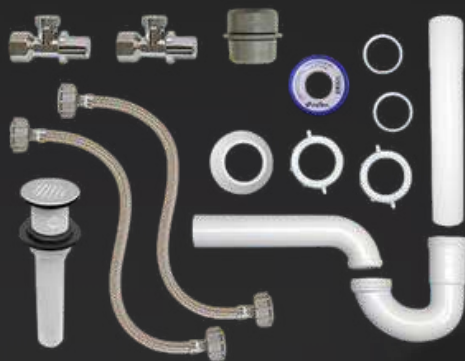

(33) 3550-1419

ventas@liderferretero.com

www.liderferretero.com

PAQUETE PARA INSTALACION DE LAVABO

CONTENIDO:

- 2 CONECTORES FLEXIBLES 1/2X1/2X40CM
- 2 LLAVES DE CONTROL
- 1 TRAMPA P/LAVABO
- 1 EXTENSION 1-1/4X20CM
- 1 CHUPON UNIVERSAL
- 1 CONTRA P/LAVABO
- 1 CINTA SELLADORA