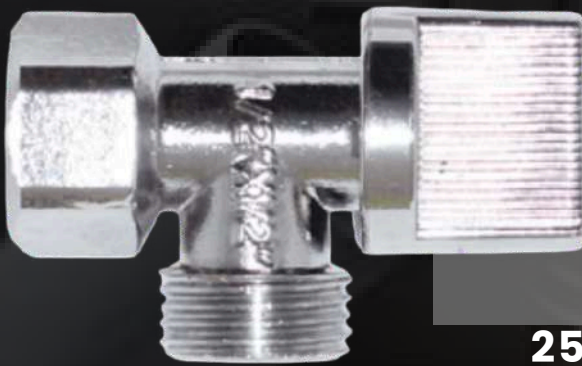

LLAVE ANGULAR VUELTA COMPLETA

Material: Latón
Rosca 13mm x 13mm
Sin tuerca
Cierre: Compresión
Acabado: Satinado

*CAJA 10 PZAS

\$61

25

LLAVE ANGULAR 1/4 DE VUELTA

Material: Latón
Rosca 13mm x 13mm
Sin tuerca
Cierre: Compresión Acabado:
Satinado