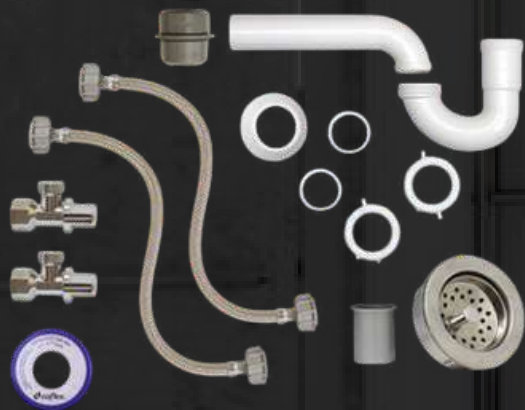

PSV-F012

*CAJA 5 PZAS

\$389

PAQUETE PARA INSTALACION DE WC

CONTENIDO:

- 1 CONECTOR FLEXIBLE 1/2X7/8X35CM
- 1 LLAVES DE CONTROL
- 1 BRIDA FLEXIBLE PB-200
- 1 CUÑA PLASTICA
- 1 CINTA SELLADORA

\$245

*CAJA 5 PZAS